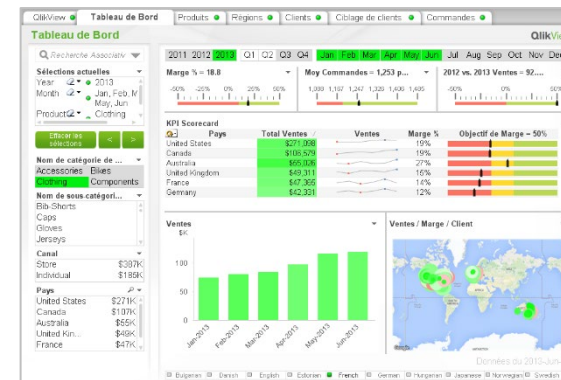

## Logiciel de gestion, ERP / PGI

- Gestion commerciale, CRM
- Achats, stocks, approvisionnements
- Planning, suivi horaire
- Gestion de production
- Comptabilité
- Reporting, tableaux de bord

WaveSoft  
Surfez sur votre gestion

## Tableaux de bord

- Reporting, statistiques
- Analyse décisionnelle
- Indicateurs de pilotage (KPI)
- Contrôle de gestion

Logiciels de gestion d'entreprise  
et solutions décisionnelles

VOTRE ACTIVATEUR DE PERFORMANCE