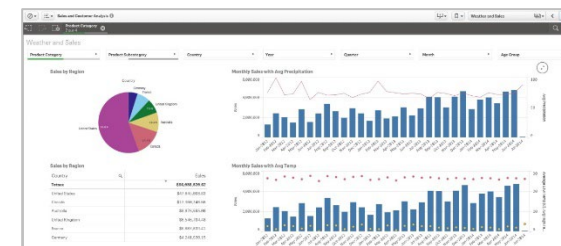

Logiciel CRM

- Gestion de la relation client
- Prospection, suivi commercial
- Marketing
- SAV

Flexmail

Logiciel de gestion, ERP / PGI

- Gestion commerciale, CRM
- Achats, stocks, approvisionnements
- Planning, suivi horaire
- Gestion de production
- Comptabilité
- Reporting, tableaux de bord

WaveSoft
Surfez sur votre gestion

codial

powered by cib

Tableaux de bord

- Reporting, statistiques
- Analyse décisionnelle
- Indicateurs de pilotage (KPI)
- Contrôle de gestion