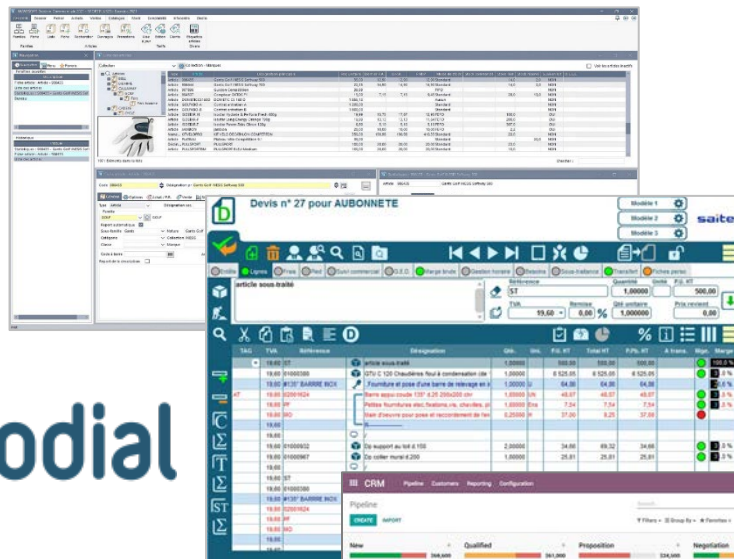

Vidéo d'entreprise

**Avez-vous pensé à  
améliorer vos processus de gestion ?**

## Logiciel CRM

- Gestion de la relation client
- Prospection, suivi commercial
- Marketing
- SAV

Flexmail

## Logiciel de gestion, ERP / PGI

- Gestion commerciale, CRM
- Achats, stocks, approvisionnements
- Planning, suivi horaire
- Gestion de production
- Comptabilité
- Reporting, tableaux de bord

WaveSoft  
Surfez sur votre gestion